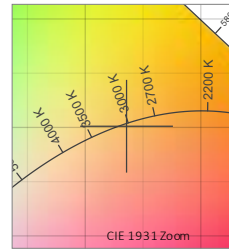

2400K

2318 K

CRI: 91.7
 CRI R9: 62.3
 TM30 Rf: 87.7
 TM30 Rg: 103.3
 CQS: 84.6
 X: 0.493
 Y: 0.413
 U: 0.283
 V: 0.356
 Δuv: -0.0007

R1	R2	R3	R4	R5	R6	R7	R8	R9	R10	R11	R12	R13	R14	R15	
92.6	94.7	94.0	92.4	91.2	93.6	92.4	82.7	62.3	85.6	92.7	81.0	93.0	95.1	89.0	
Q1	Q2	Q3	Q4	Q5	Q6	Q7	Q8	Q9	Q10	Q11	Q12	Q13	Q14	Q15	
81.9	91.8	83.1	84.2	85.2	81.1	78.5	83.7	93.1	87.4	87.4	87.5	88.4	84.4	82.9	
C1	C2	C3	C4	C5	C6	C7	C8	C9	C10	C11	C12	C13	C14	C15	C16
89.7	89.3	80.4	86.5	88.7	86.7	84.8	88.4	91.3	90.2	87.5	86.0	89.0	84.0	89.0	86.5

3000K

2999 K

CRI: 95.8
 CRI R9: 89.4
 TM30 Rf: 92.3
 TM30 Rg: 102.1
 CQS: 92.4
 X: 0.436
 Y: 0.401
 U: 0.251
 V: 0.347
 Δuv: -0.0010

R1	R2	R3	R4	R5	R6	R7	R8	R9	R10	R11	R12	R13	R14	R15	
97.2	96.5	93.3	96.2	95.7	94.0	97.5	96.1	89.4	89.8	95.5	79.2	96.9	95.3	97.1	
Q1	Q2	Q3	Q4	Q5	Q6	Q7	Q8	Q9	Q10	Q11	Q12	Q13	Q14	Q15	
95.8	97.7	86.6	87.8	92.2	92.0	89.6	93.6	95.6	92.9	93.1	94.4	95.8	95.5	95.3	
C1	C2	C3	C4	C5	C6	C7	C8	C9	C10	C11	C12	C13	C14	C15	C16
95.5	95.8	90.9	93.3	92.3	93.9	94.3	96.3	95.2	89.0	85.8	88.1	94.6	91.2	92.8	88.4