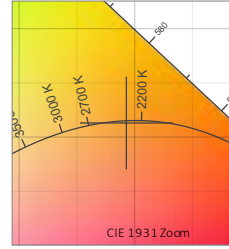

COMPATIBLE CONNECTORS

Bare Wire (BW) 24"

WET

- Lengths up to 191"
- Encapsulated in Polyurethane
- NOT FIELD CUTTABLE

COMPATIBLE CONNECTORS

Bare Wire (BW) 24"

RESOURCE GUIDE - COLOR DATA

FIXTURES - FLEXIBLE - WURM-DW-DRY

2400K

2318 K

CRI: 91.7
 CRI R9: 62.3
 TM30 Rf: 87.7
 TM30 Rg: 103.3
 CQS: 84.6
 X: 0.493
 Y: 0.413
 U: 0.283
 V: 0.356
 Δuv: -0.0007

R1	R2	R3	R4	R5	R6	R7	R8	R9	R10	R11	R12	R13	R14	R15	
92.6	94.7	94.0	92.4	91.2	93.6	92.4	82.7	62.3	85.6	92.7	81.0	93.0	95.1	89.0	
Q1	Q2	Q3	Q4	Q5	Q6	Q7	Q8	Q9	Q10	Q11	Q12	Q13	Q14	Q15	
81.9	91.8	83.1	84.2	85.2	81.1	78.5	83.7	93.1	87.4	87.4	87.5	88.4	84.4	82.9	
C1	C2	C3	C4	C5	C6	C7	C8	C9	C10	C11	C12	C13	C14	C15	C16
89.7	89.3	80.4	86.5	88.7	86.7	84.8	88.4	91.3	90.2	87.5	86.0	89.0	84.0	89.0	86.5