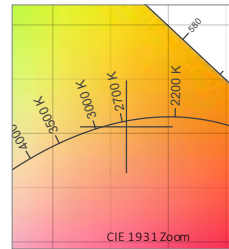

2400K

2318 K

CRI: 91.7
 CRI R9: 62.3
 TM30 Rf: 87.7
 TM30 Rg: 103.3
 CQS: 84.6
 X: 0.493
 Y: 0.413
 U: 0.283
 V: 0.356
 Δuv: -0.0007

R1	R2	R3	R4	R5	R6	R7	R8	R9	R10	R11	R12	R13	R14	R15	
92.6	94.7	94.0	92.4	91.2	93.6	92.4	82.7	62.3	85.6	92.7	81.0	93.0	95.1	89.0	
Q1	Q2	Q3	Q4	Q5	Q6	Q7	Q8	Q9	Q10	Q11	Q12	Q13	Q14	Q15	
81.9	91.8	83.1	84.2	85.2	81.1	78.5	83.7	93.1	87.4	87.4	87.5	88.4	84.4	82.9	
C1	C2	C3	C4	C5	C6	C7	C8	C9	C10	C11	C12	C13	C14	C15	C16
89.7	89.3	80.4	86.5	88.7	86.7	84.8	88.4	91.3	90.2	87.5	86.0	89.0	84.0	89.0	86.5

3000K

2999 K

CRI: 95.8
 CRI R9: 89.4
 TM30 Rf: 92.3
 TM30 Rg: 102.1
 CQS: 92.4
 X: 0.436
 Y: 0.401
 U: 0.251
 V: 0.347
 Δuv: -0.0010

R1	R2	R3	R4	R5	R6	R7	R8	R9	R10	R11	R12	R13	R14	R15	
97.2	96.5	93.3	96.2	95.7	94.0	97.5	96.1	89.4	89.8	95.5	79.2	96.9	95.3	97.1	
Q1	Q2	Q3	Q4	Q5	Q6	Q7	Q8	Q9	Q10	Q11	Q12	Q13	Q14	Q15	
95.8	97.7	86.6	87.8	92.2	92.0	89.6	93.6	95.6	92.9	93.1	94.4	95.8	95.5	95.3	
C1	C2	C3	C4	C5	C6	C7	C8	C9	C10	C11	C12	C13	C14	C15	C16
95.5	95.8	90.9	93.3	92.3	93.9	94.3	96.3	95.2	89.0	85.8	88.1	94.6	91.2	92.8	88.4

2400K-3000K

2614 K

CRI: 94.7
 CRI R9: 78.0
 TM30 Rf: 90.8
 TM30 Rg: 103.1
 CQS: 89.8
 X: 0.464
 Y: 0.406
 U: 0.267
 V: 0.351
 Δuv: -0.0020

R1	R2	R3	R4	R5	R6	R7	R8	R9	R10	R11	R12	R13	R14	R15	
96.3	96.7	94.3	95.1	95.1	95.2	95.1	90.3	78.0	90.1	95.0	82.8	96.4	95.6	94.4	
Q1	Q2	Q3	Q4	Q5	Q6	Q7	Q8	Q9	Q10	Q11	Q12	Q13	Q14	Q15	
90.5	95.9	85.8	87.1	90.9	88.6	84.8	89.3	95.7	91.0	90.9	91.4	92.6	91.4	90.7	
C1	C2	C3	C4	C5	C6	C7	C8	C9	C10	C11	C12	C13	C14	C15	C16
93.5	93.6	87.2	90.6	92.1	90.4	91.0	93.1	95.4	90.9	85.6	88.3	92.1	89.0	92.3	86.9